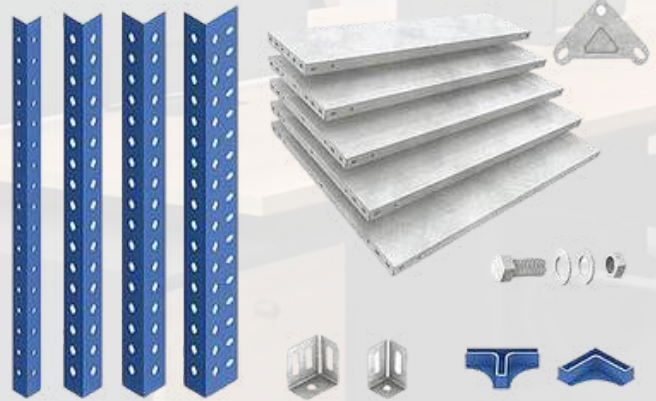

OFICINAS MODERNAS

Fabricados en lamina metálica de 0.70 mm, Estructura de Ángulos Ranurados, Bandejas metálicas Ajustables, Cuenta con Refuerzos transversales para mayor resistencia. Tratamiento Anticorrosivo, Pintura electroestática, Antideslizantes, Fácil Armado. Capacidad de Soporte 200 Lib. por Anaquel

Colores Disponibles : Beige - Gris- Blanco - Negro

Medidas Exactas : 5 Bandejas

1.

SM-EstLoc-065
Estante Dexion de 5 bandejas
Medida 1.80 x 1.50 x 0.40

VISITANOS EN

Km 13.8 C. Sur, entrada a La Muela 200 mts al este, 25 vrs. al sur

89157856 / 86110612 / 89110012